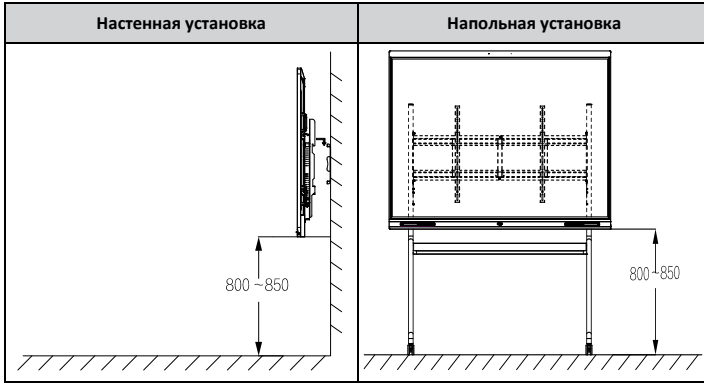

Установка

Интерфейсы

Размеры, мм